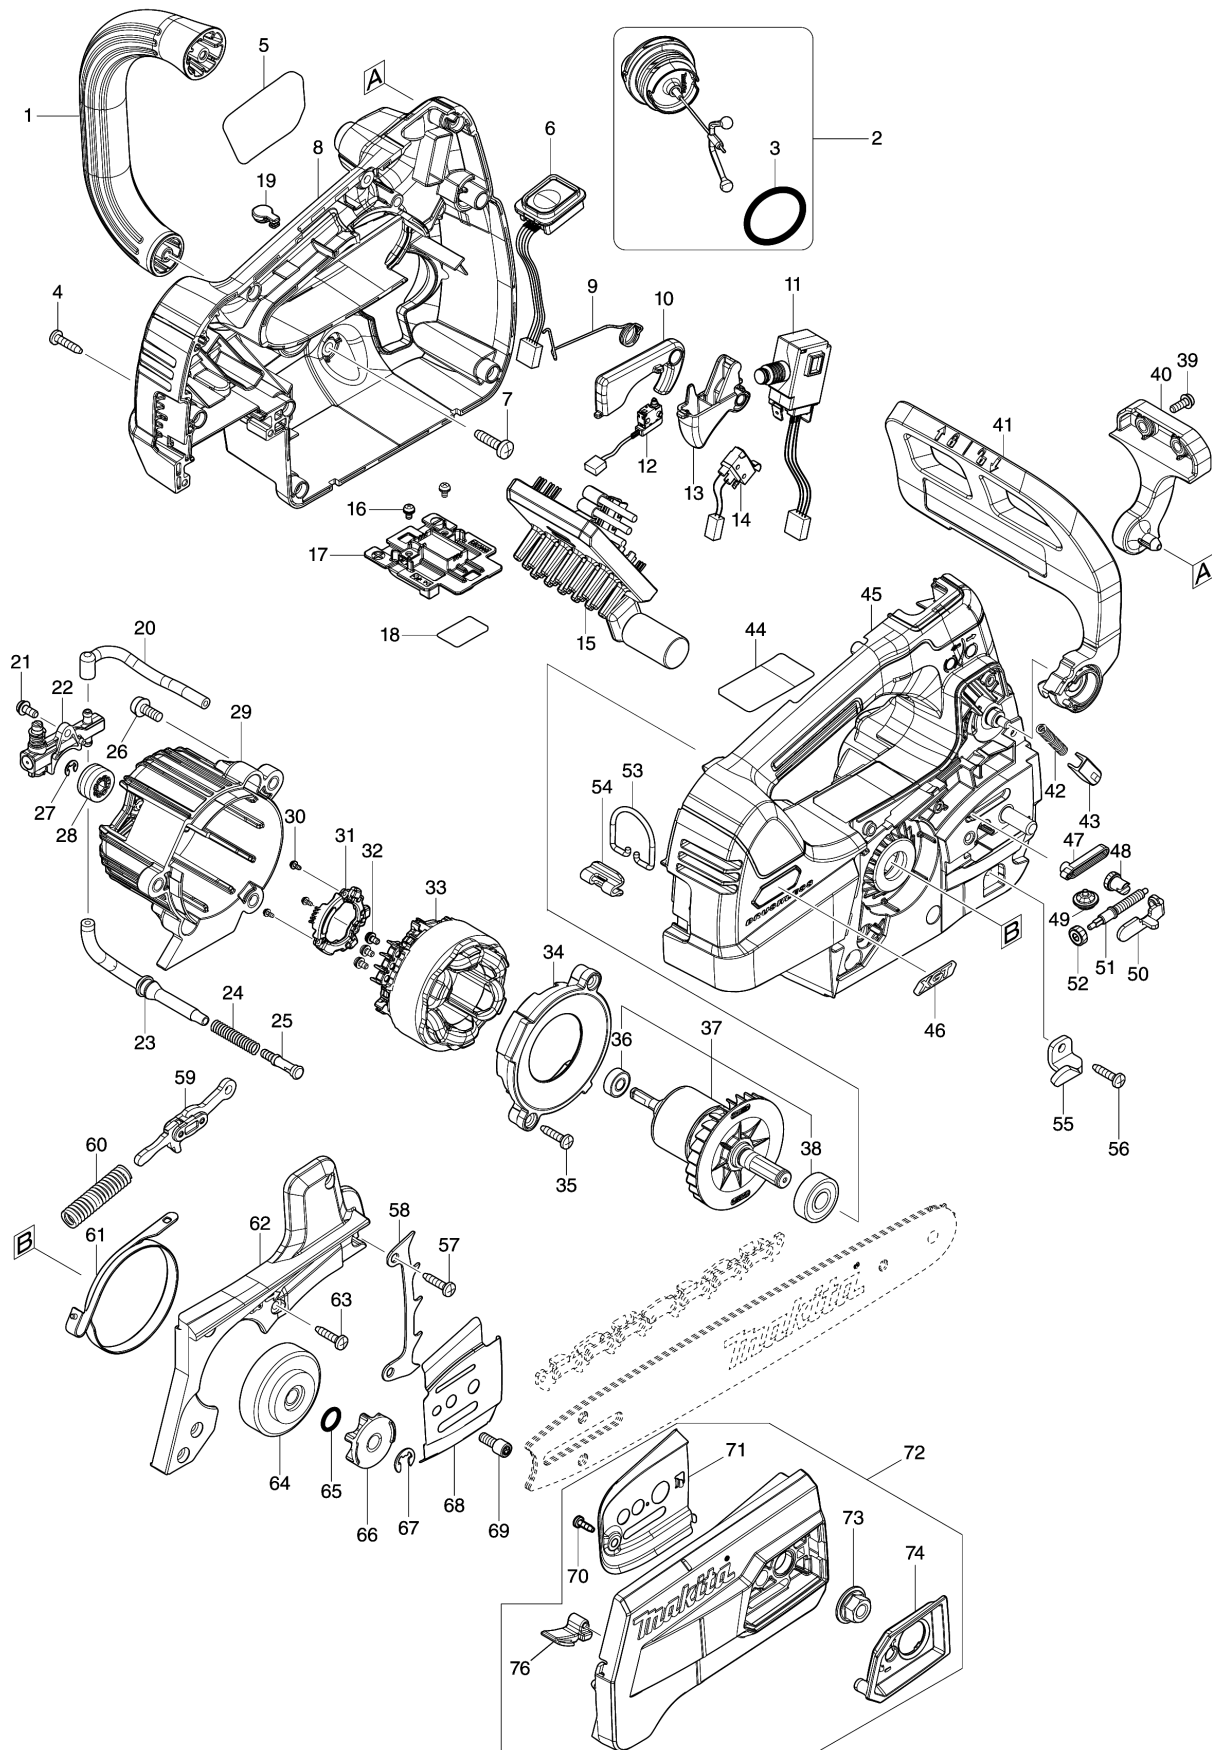

Model No.UC004G 350MM CORDLESS CHAIN SAW

Model No.UC004G 350MM CORDLESS CHAIN SAW

Položaj	Številka dela	Opis	Sprememba	Količina	New/Old	Opcijsko 1	Opcijsko 2	Opomba
001	413979-0	FRONT HANDLE		1				
002	122A77-2	TANK CAP ASSEMBLY		1				
D10		INC. 3						
003	213080-9	O Tesnilo 29.5		1				
004	266326-2	Pločevinasti vijak 4x18 UB1103		8				
005	8041P4-0	UC004G MODEL NO. LABEL		1				
006	141G07-0	SWITCH CIRCUIT COMPLETE		1				
C10	810D46-0	SWITCH LABEL		1				
007	266420-0	Samovrezni vijak 5x20		2				
008	183U56-5	HOUSING SET		1				
C10	263005-3	Gumi zatič 6		2				
D10		INC. 19,45						
009	232713-7	TORSION SPRING 10		1				
010	413987-1	CATCH LEVER		1				
011	650011-1	SWITCH C3JR-4BM- PAND3		1				
012	632L49-0	SWITCH UNIT		1				
013	459282-5	SWITCH LEVER		1				
014	632L48-2	SWITCH UNIT		1				
015	620F70-5	CONTROLLER		1				
C10	688131-1	Linijski filter za enosmerno napetost		2				
016	652031-1	PAN HEAD SCREW M3X6		2				
017	632S63-8	TERMINAL UNIT		1				
018	8110X5-1	UC004G SERIAL NO. LABEL		1				
019	422467-6	CAP		1				
020	422764-0	OIL TUBE 3-85		1				
021	911113-1	Vijak z nizko cilindrično glavo M4x10		1				
022	142156-4	OIL PUMP COMPLETE		1				
023	422765-8	OIL TUBE 3-109		1				
024	231975-4	Vzmet		1				
025	452666-6	Ventil mazalne cevi		1				
026	911218-7	Vijak z nizko cilindrično glavo M5X14 AH1842		3				
027	961011-9	Zaporno tesnilo E-4 432*series		1				
028	226884-0	WORM GEAR		1				
029	413904-1	MOTOR HOUSING		1				
030	652093-9	PAN HEAD SCREW M2X5		3				
031	620F73-9	SENSOR UNIT		1				
032	652069-6	FLAT HEAD SCREW M3X6		3				
033	629A85-9	STATOR		1				
034	413980-5	BAFFLE PLATE		1				